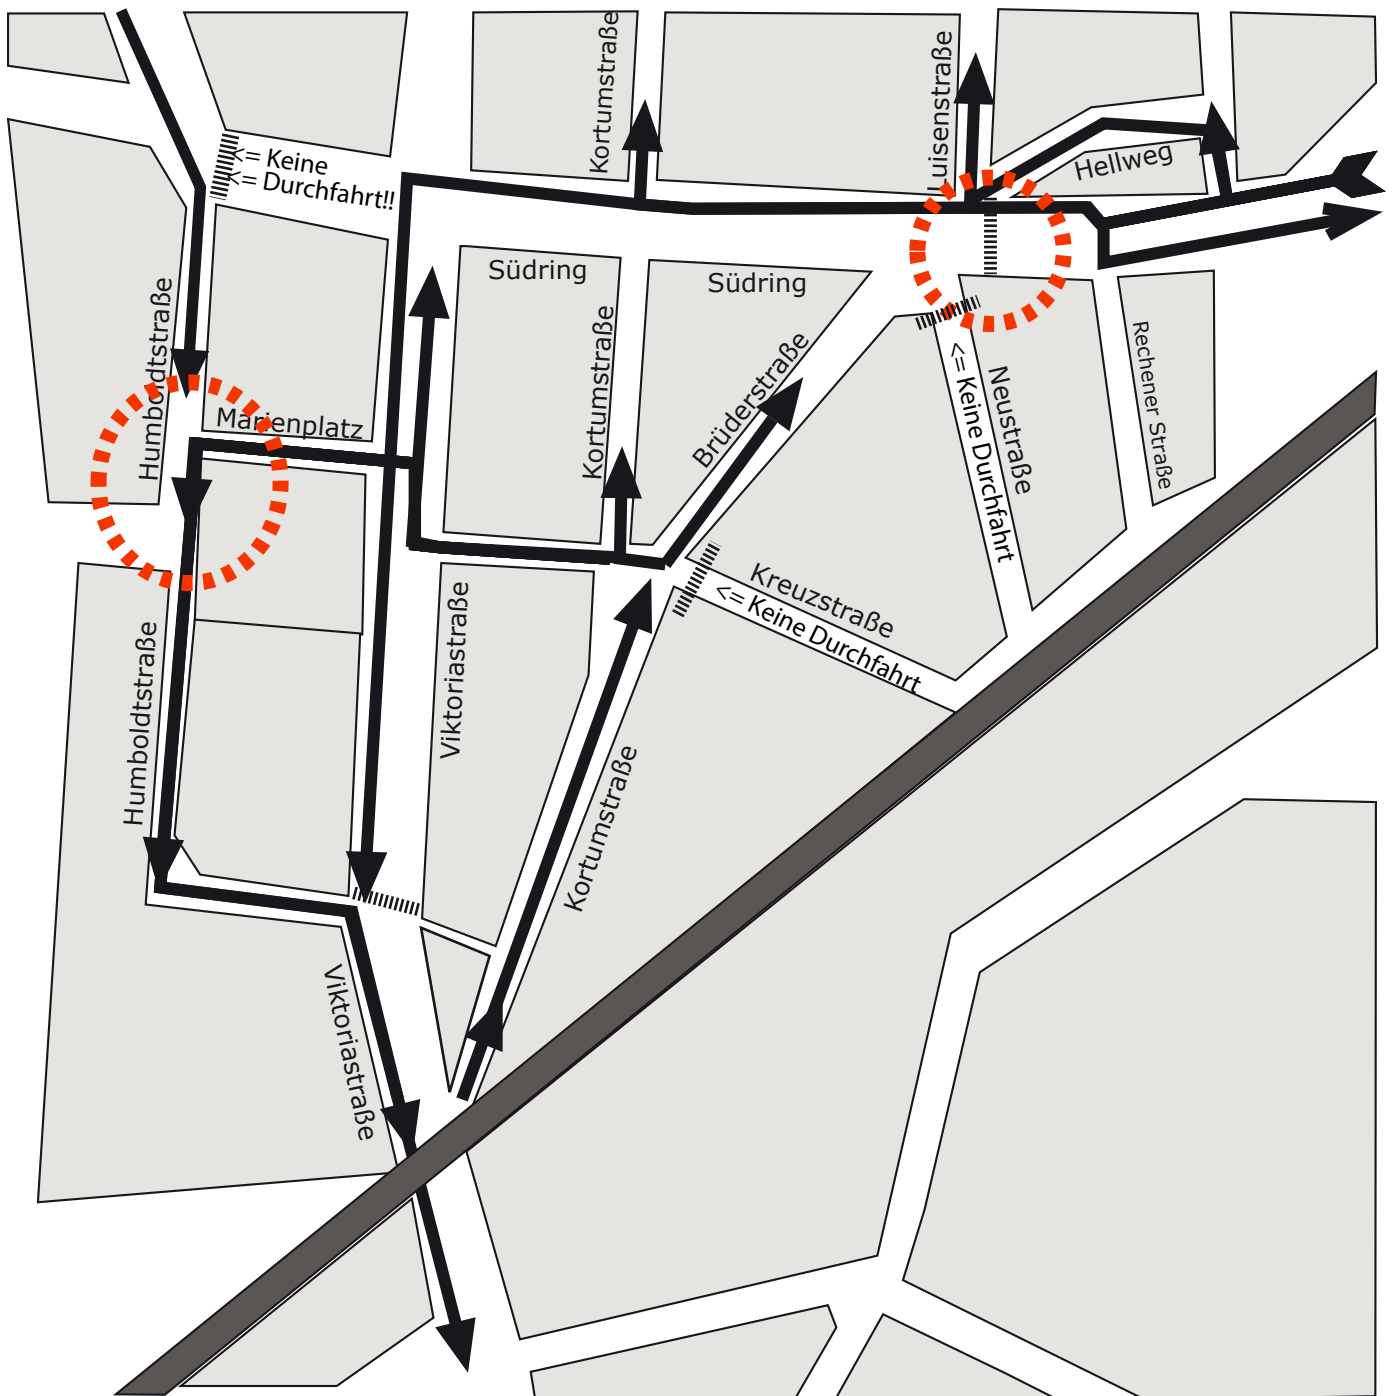

# BOCHUM TOTAL

Sperrungen Veranstaltungsbereich in der Zeit  
zwischen 2.7. bis 8.7.2024 Lieferantenanfahrten

**Sehr geehrte Damen und Herren, sehr geehrte Geschäftsanlieger im Veranstaltungsbereich,** in der Zeit zwischen **Dienstag, 2.7., 18.00 Uhr** und **Montag, 9.7., 22:00 Uhr** wird es wegen Bochum Total eine Vollsperrung des Südrings und der Viktoriastraße geben.

In dieser Zeit ist eine Anlieferung für Geschäftsanlieger täglich bis mindestens 12.00 Uhr gegeben.

**Bitte fahren Sie wie folgt an:**

aus Richtung Hauptbahnhof über den Südring.

Anlieger im Bereich Luisenstraße und Hellweg benutzen bitte die geänderte Verkehrsführung in diesem Bereich.

**Eine Ausfahrt gibt es aus dem Gelände nur in Richtung Schauspielhaus!**

**Eine Aus- und Einfahrt über Neustraße oder Kreuzstraße ist nicht möglich!** Bitte informieren Sie Ihre Lieferanten über diese Umwege und über die eingeschränkten Lieferzeiten um unnötige Verzögerungen und Behinderungen zu vermeiden. Wir bitten um Ihr Verständnis. Für Rückfragen wenden Sie sich bitte an unsere Hotline 0234.588 3838

Diese Anfahrtsbeschreibung und weitere Infos zu den Sperrungen finden Sie außerdem unter der Internetadresse: <http://www.bochum-total.de>