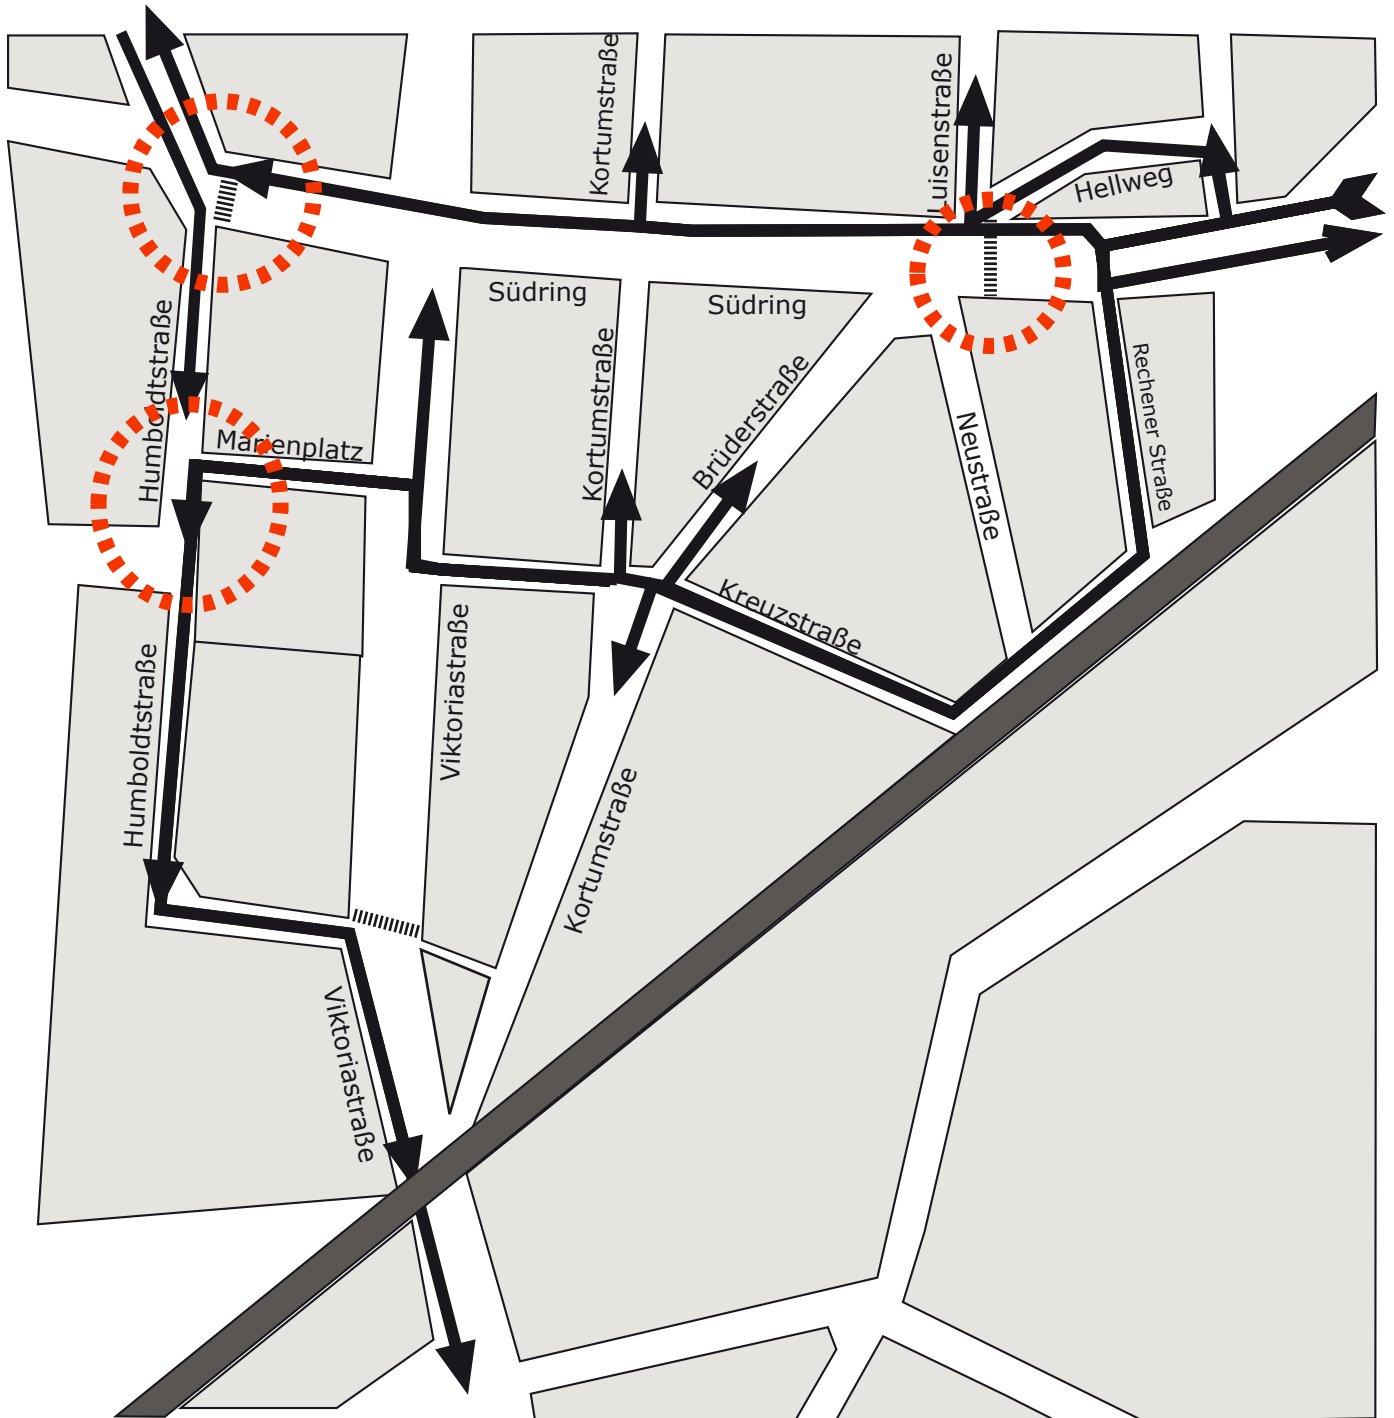

BOCHUM TOTAL

Sperrungen Veranstaltungsbereich in der Zeit
zwischen 3.7. bis 8.7.2019 Lieferantenanfahrten

Sehr geehrte Damen und Herren, sehr geehrte Geschäftsanlieger im Veranstaltungsbereich, in der Zeit zwischen Mittwoch, 9.00 Uhr und Montag, 17.00 wird es wegen Bochum Total eine Vollsperrung des Südrings und der Viktoriastraße geben. In dieser Zeit ist eine Anlieferung für Geschäftsanlieger täglich bis mindestens 11.00 Uhr gegeben. Bitte fahren Sie wie folgt an: aus Richtung Hauptbahnhof über die Rechner Straße, Neustraße, Kreuzstraße, Körtumstraße. Anlieger im Bereich Luisenstraße und Hellweg benutzen bitte die geänderte Verkehrsführung in diesem Bereich.

Eine Ausfahrt gibt es aus dem Gelände über den Südring Richtung Westring, Marienplatz Richtung Schauspielhaus und über die Rechner Straße Richtung HBF. Bitte informieren Sie Ihre Lieferanten über diese Umwege und über die eingeschränkten Lieferzeiten um unnötige Verzögerungen und Behinderungen zu vermeiden. Wir bitten um Ihr Verständnis. Für Rückfragen wenden Sie sich bitte an unsere Hotline 0234.588 3838

Diese Anfahrsbeschreibung und weitere Infos zu den Sperrungen finden Sie außerdem unter der Internetadresse: <http://www.bochum-total.de>