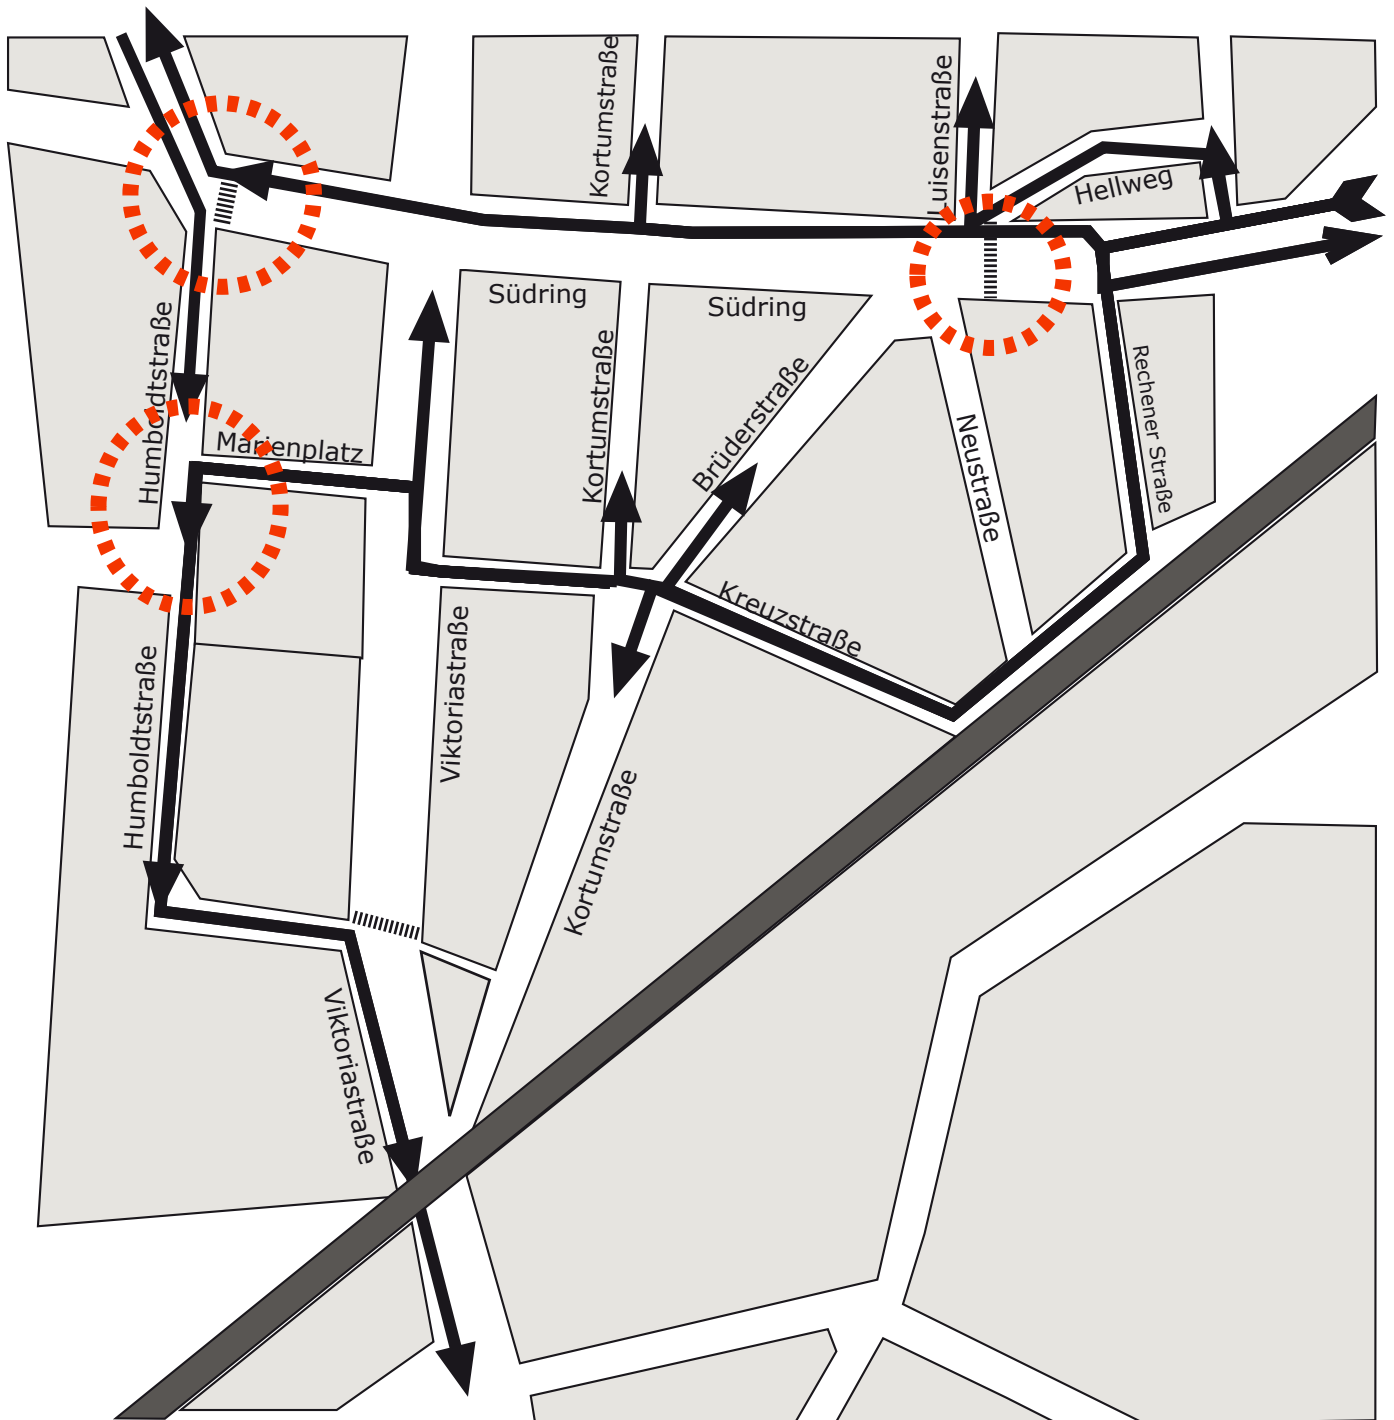

# BOCHUM TOTAL

Sperrungen Veranstaltungsbereich in der Zeit  
zwischen 18.7. bis 23.7.18 Lieferantenanfahrten

Sehr geehrte Damen und Herren, sehr geehrte Geschäftsanlieger im Veranstaltungsbereich, in der Zeit zwischen Mittwoch, 9.00 Uhr und Montag, 17.00 wird es wegen Bochum Total eine Vollsperrung des Südtrings und der Viktoriastraße geben. In dieser Zeit ist eine Anlieferung für Geschäftsanlieger täglich bis mindestens 11.00 Uhr gegeben. Bitte fahren Sie wie folgt an: aus Richtung Hauptbahnhof über die Rechner Straße, Neustraße, Kreuzstraße, Körtumstraße. Anlieger im Bereich Luisenstraße und Hellweg benutzen bitte die geänderte Verkehrsführung in diesem Bereich.

Eine Ausfahrt gibt es aus dem Gelände über den Südtring Richtung Westring, Marienplatz Richtung Schauspielhaus und über die Rechner Straße Richtung HBF. Bitte informieren Sie Ihre Lieferanten über diese Umwege und über die eingeschränkten Lieferzeiten um unnötige Verzögerungen und Behinderungen zu vermeiden. Wir bitten um Ihr Verständnis. Für Rückfragen wenden Sie sich bitte an unsere Hotline 0234.588 3838

Diese Anfahrsbeschreibung und weitere Infos zu den Sperrungen finden Sie außerdem unter der Internetadresse: <http://www.bochum-total.de>

**CoolTour**

Konzerte und Festivals | Kontakt: 0234.65067