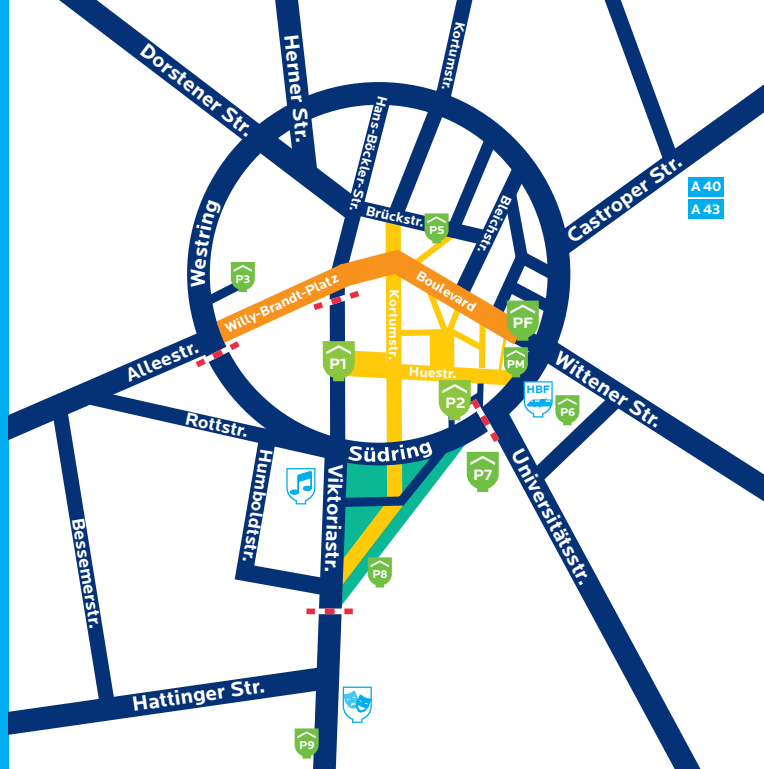

Die Umleitungen im Überblick

Mitte Juli findet mit Bochum Total wieder eines der größten Open-Air Musikfestivals in der Bochumer Innenstadt statt.

Von **Mittwoch, den 18. Juli 2018 bis Montag, den 23. Juli 2018** sind der Südring und die Viktoriastraße ab dem Konrad-Adenauer-Platz bis einschließlich Kreuzung Rathaus aufgrund des Musikfestivals für den Fahrzeugverkehr gesperrt.

Für diesen Zeitraum ist

- das Parkhaus P2 Dr.-Ruer-Platz vom Südring, kommend vom Hauptbahnhof, über die Straße „Hellweg“ und dann über die Luisenstraße erreichbar.
- das Parkhaus P1 Husemannplatz ausschließlich unterirdisch über das benachbarte P2 Dr.-Ruer-Platz erreichbar.

Die Parkhäuser

- PM Massenbergstraße,
- PF Bochumer Fenster,
- P3 Rathaus (BVZ),
- P5 Brückstraße,
- P6 Hauptbahnhof (Buddenbergplatz),
- P7 Kurt-Schumacher-Platz und
- P8 Konrad-Adenauer-Platz

bleiben ebenfalls erreichbar und stehen Ihnen mindestens bis 24:00 Uhr und das P8 Konrad-Adenauer-Platz wie stets rund um die Uhr zur Verfügung.

Bitte beachten Sie auch das Parkleitsystem Bochum-Zentrum und die weitere Beschilderung im Straßenraum.

PM Massenbergstraße, PF Bochumer Fenster, P3 Rathaus (BVZ), P5 Brückstraße und P6 Hauptbahnhof (Buddenbergplatz)

- Die Parkhäuser bleiben **unverändert** erreichbar.

P7 Kurt-Schumacher-Platz

- Die Zufahrt am Beginn der Universitätsstraße (vor der Eisenbahnbrücke) bleibt aus den Richtungen Hauptbahnhof und Universitätsstraße uneingeschränkt erreichbar.
- Die Einfahrt über den Südring ist nicht möglich.

P8 Konrad-Adenauer-Platz

- Aus nördlicher Fahrtrichtung kann die gesperrte Viktoriastraße über die Humboldtstraße (hinter dem Musikforum) umfahren werden.
- Als Parkhauskunde P8 Konrad-Adenauer-Platz haben Sie aus südlicher Fahrtrichtung (von Hattinger Straße / Königsallee her) die Durchfahrtsmöglichkeit - trotz der Verkehrsverbote für den Allgemeinverkehr - bis hin zum Parkhaus.